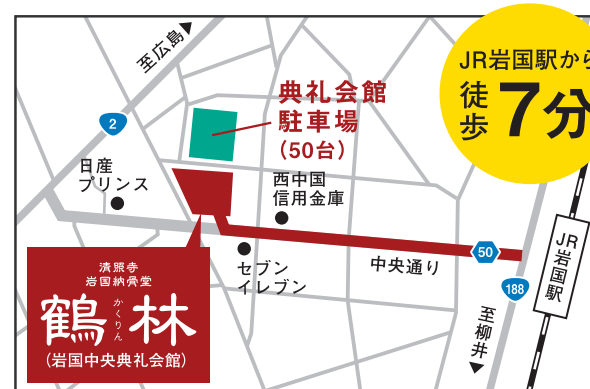

鶴林

かくりん

▲詳しくはこちら

山口県岩国市麻里布町4-8-8(岩国中央典礼会館4F・5F)

☎0827-29-3330

※合掌堂岩国店に繋がります(木曜日定休)